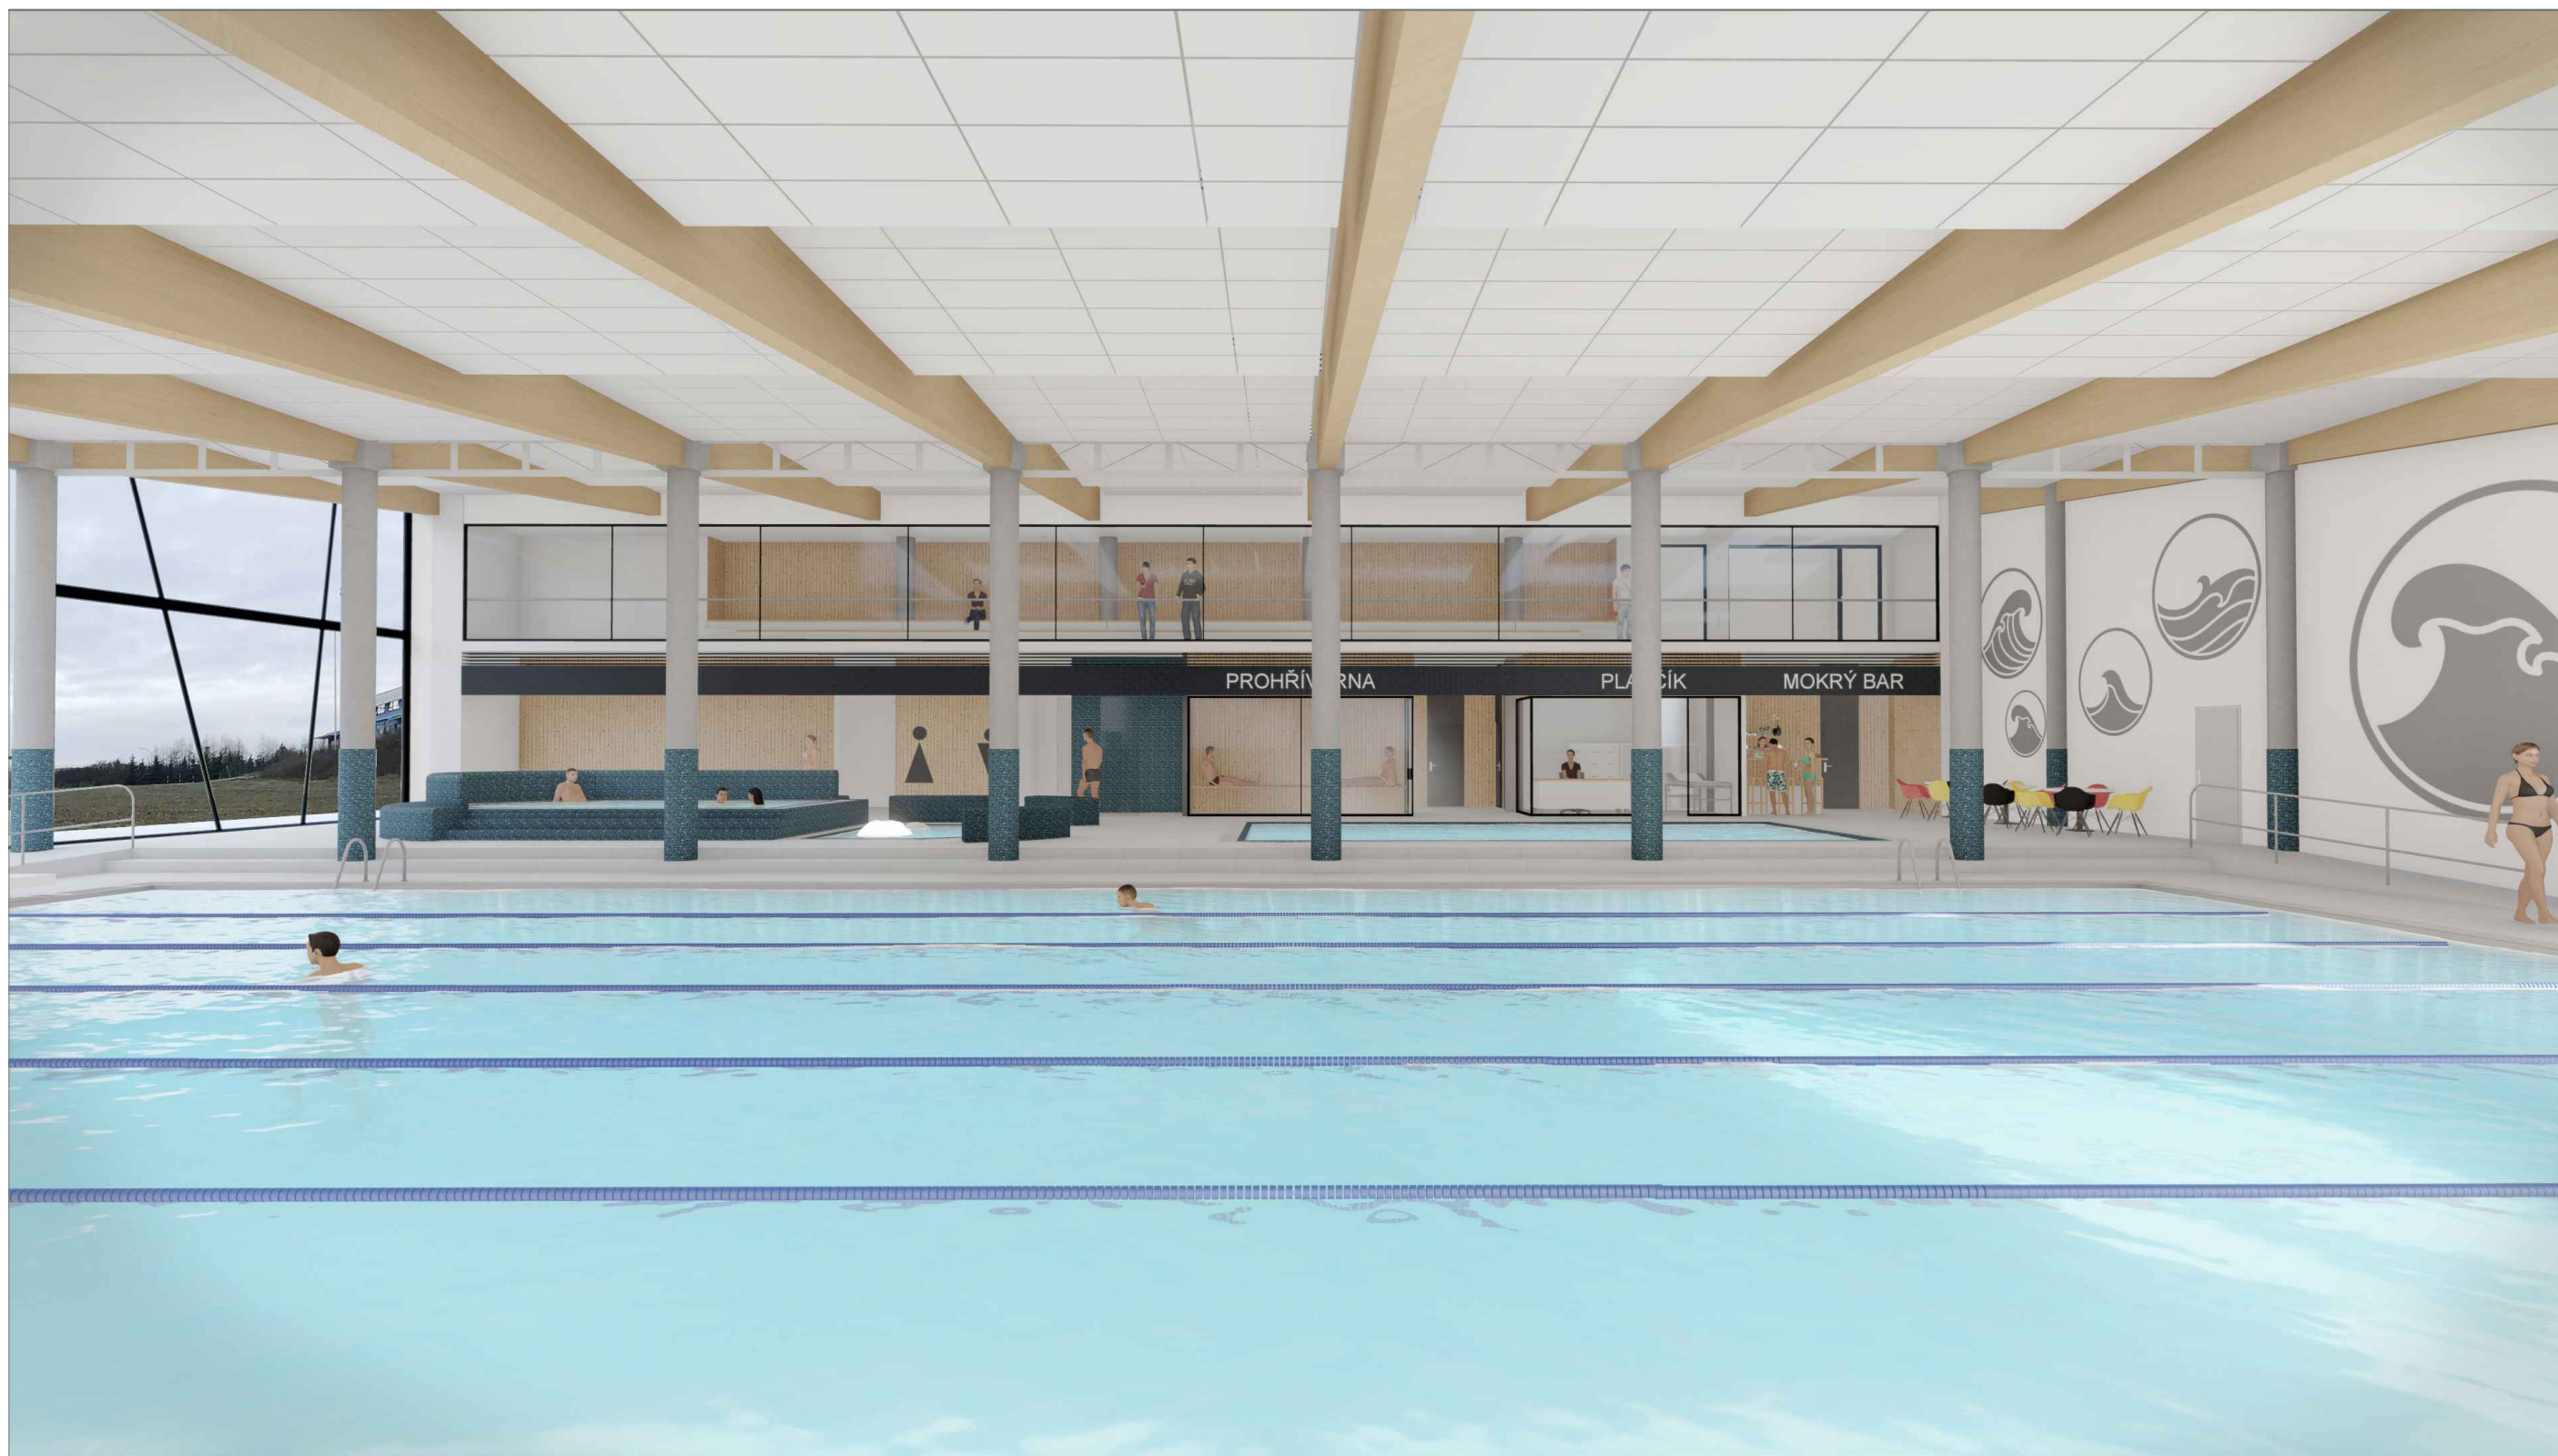

04/2020

RELAXAČNÍ CENTRUM VELKÉ MEZIŘÍČÍ

INVESTOR: MĚSTO VELKÉ MEZIŘÍČÍ, RADNICKÁ 29/1, VELKÉ MEZIŘÍČÍ, 594 13

VIZUALIZACE INTERIÉR