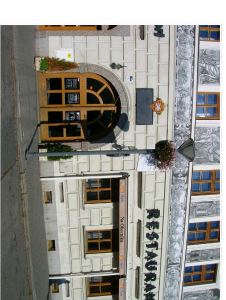

OBJEKTY

□ N1 – NÁMĚSTÍ

1. 1 Radnice
2. 2 Nová budova radnice
3. 3 Obecnik
4. 4 Sportišelna
5. 13 Sociální služby
6. 20 Základní škola
7. 27 DOZA středisko volného času VM
8. 34 Kardiologická a neurologická ambulance
9. 36 Veřejné WC
10. 47 Lékárna Horácko
11. 52 Jupíter Club
12. 54 Chrám Sv. Mikuláše
13. 57 Špičtálek
14. 64 Pohřební služba
15. 83 Restaurace Obecnik
16. 84 Restaurace U Wachtlů
17. 86 Pizzeria Gulliver

27

N1.01

13

1

20

47

86

52

64

83

84

54

GENEREL MĚSTA VELKÉ MEZÍŘIČÍ

Trasa NÁMĚSTÍ - úpravy - objekty