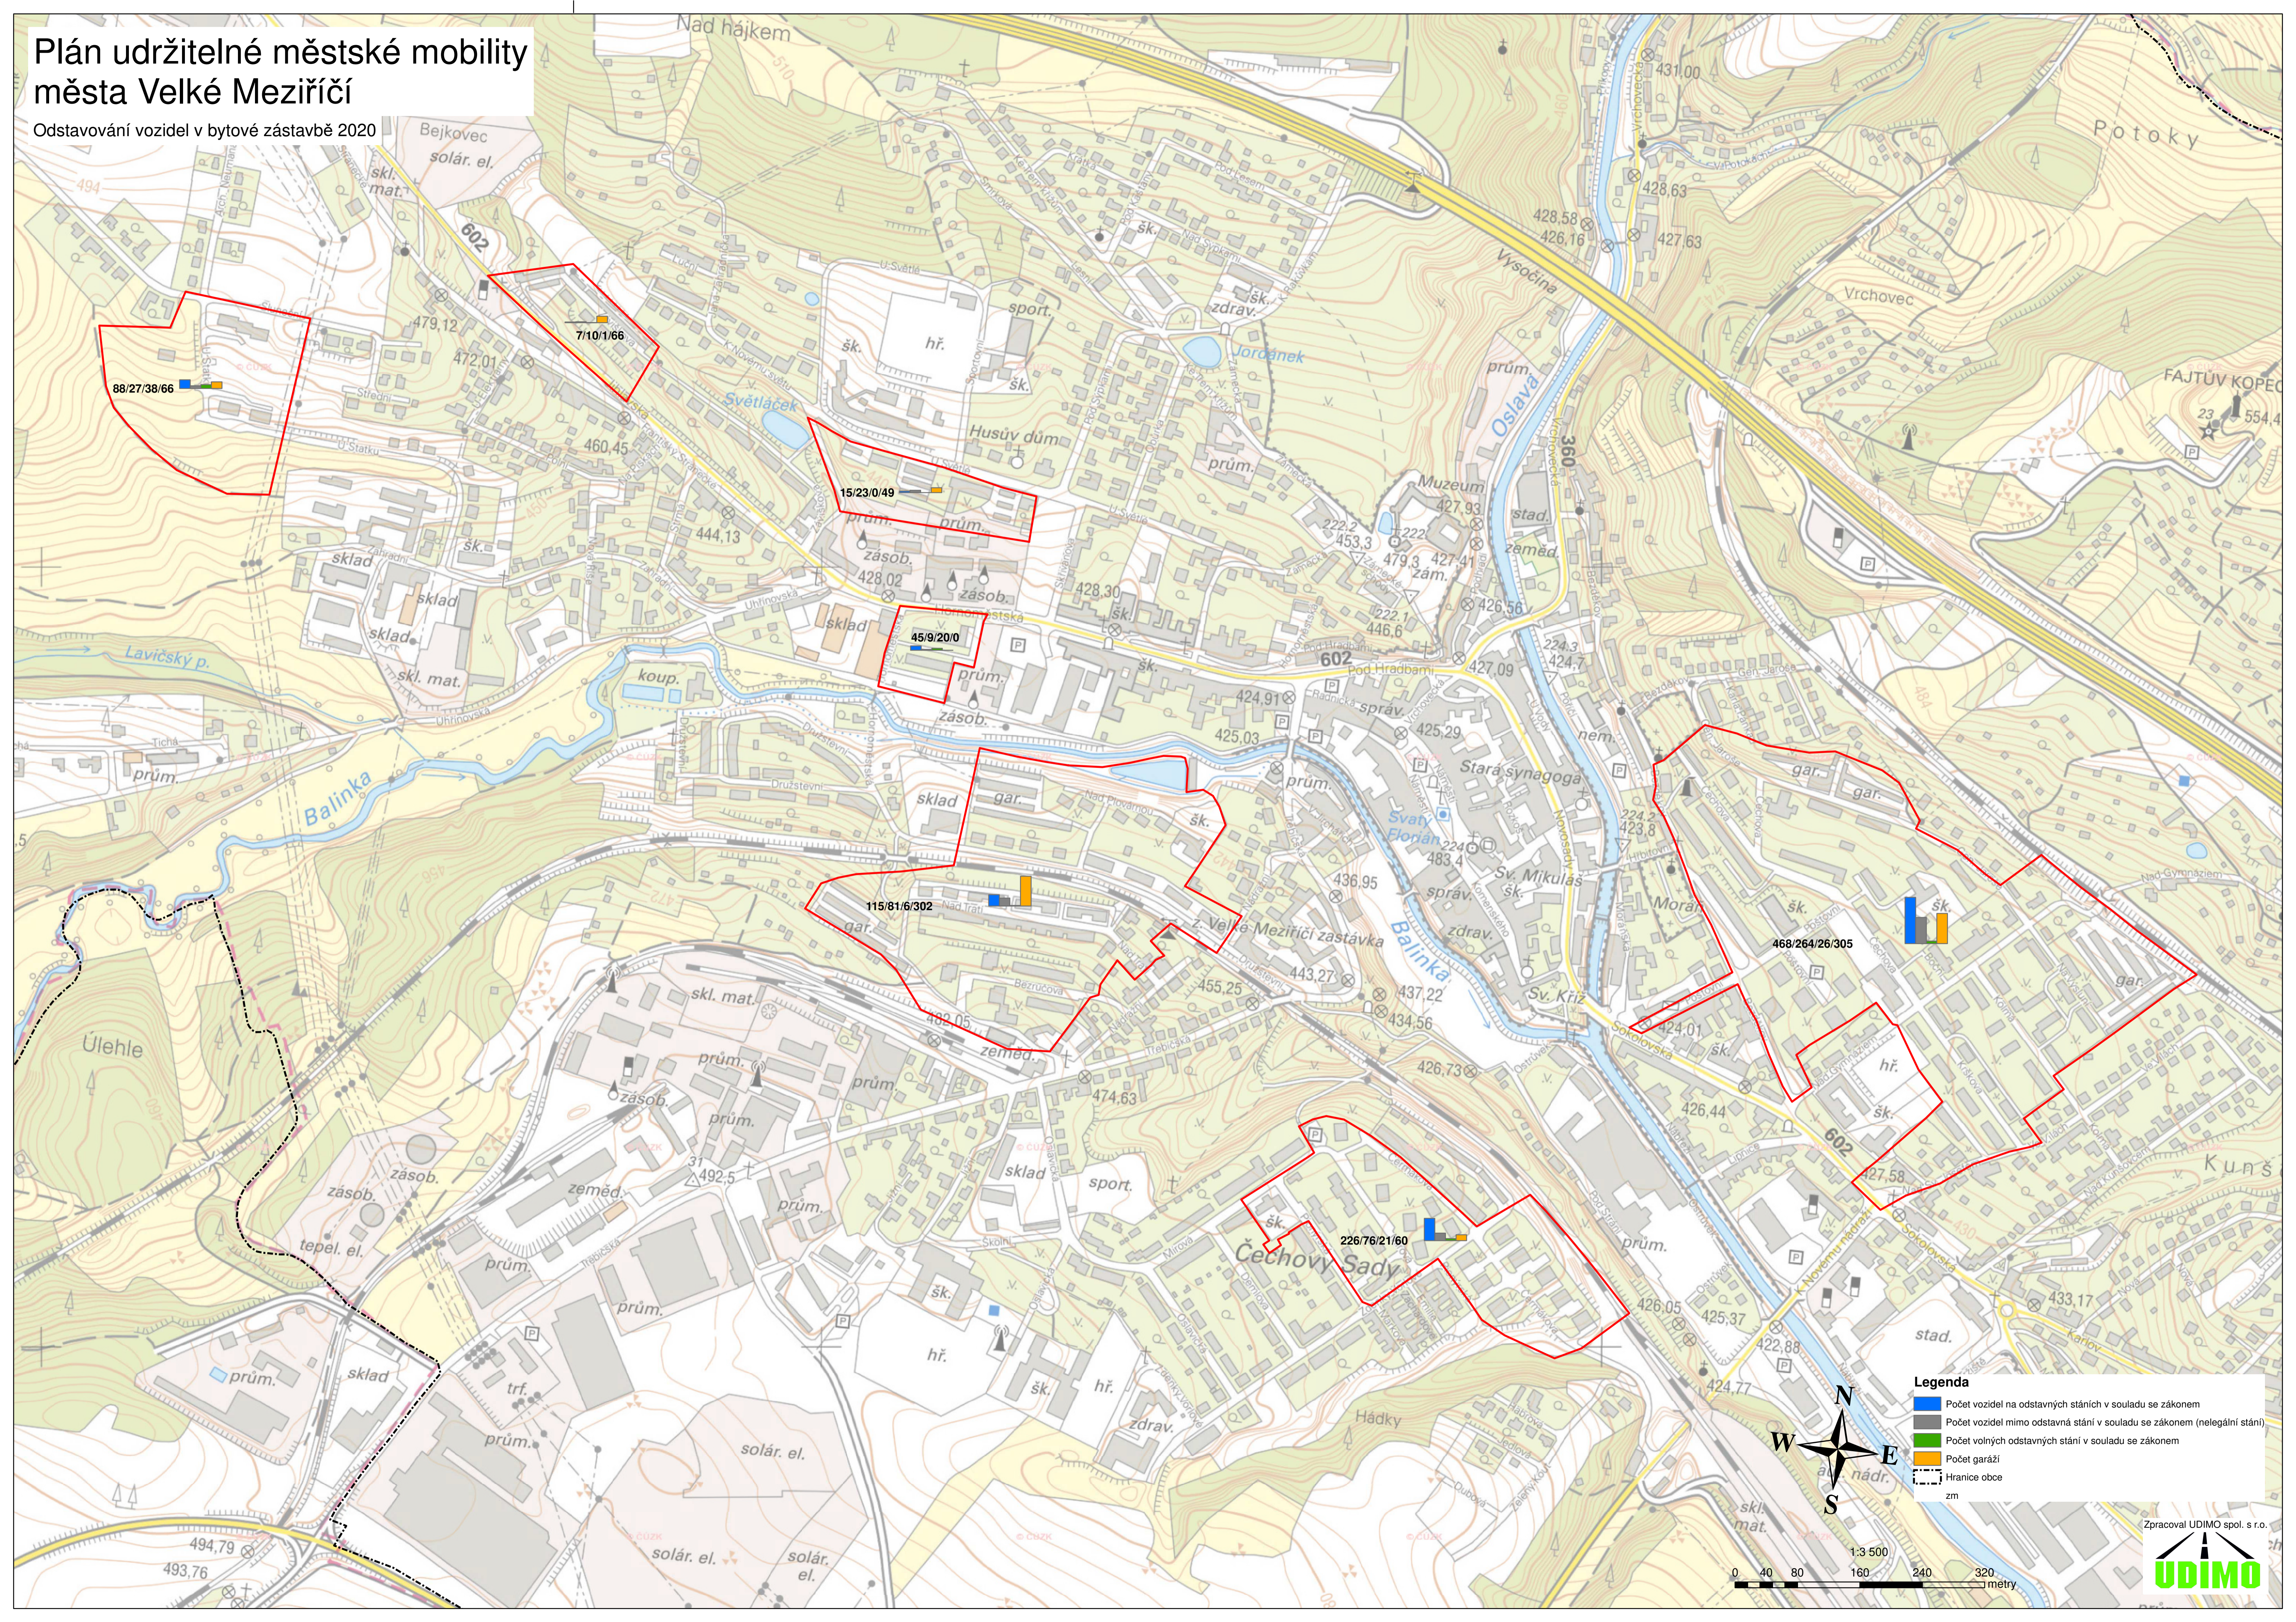

# Plán udržitelné městské mobility města Velké Meziříčí

Odstavování vozidel v bytové zástavbě 2020

**Legenda**

- Počet vozidel na odstavných stáních v souladu se zákonem
- Počet vozidel mimo odstavná stání v souladu se zákonem (nelegální stání)
- Počet volných odstavných stání v souladu se zákonem
- Počet garáží
- Hranice obce
- zm