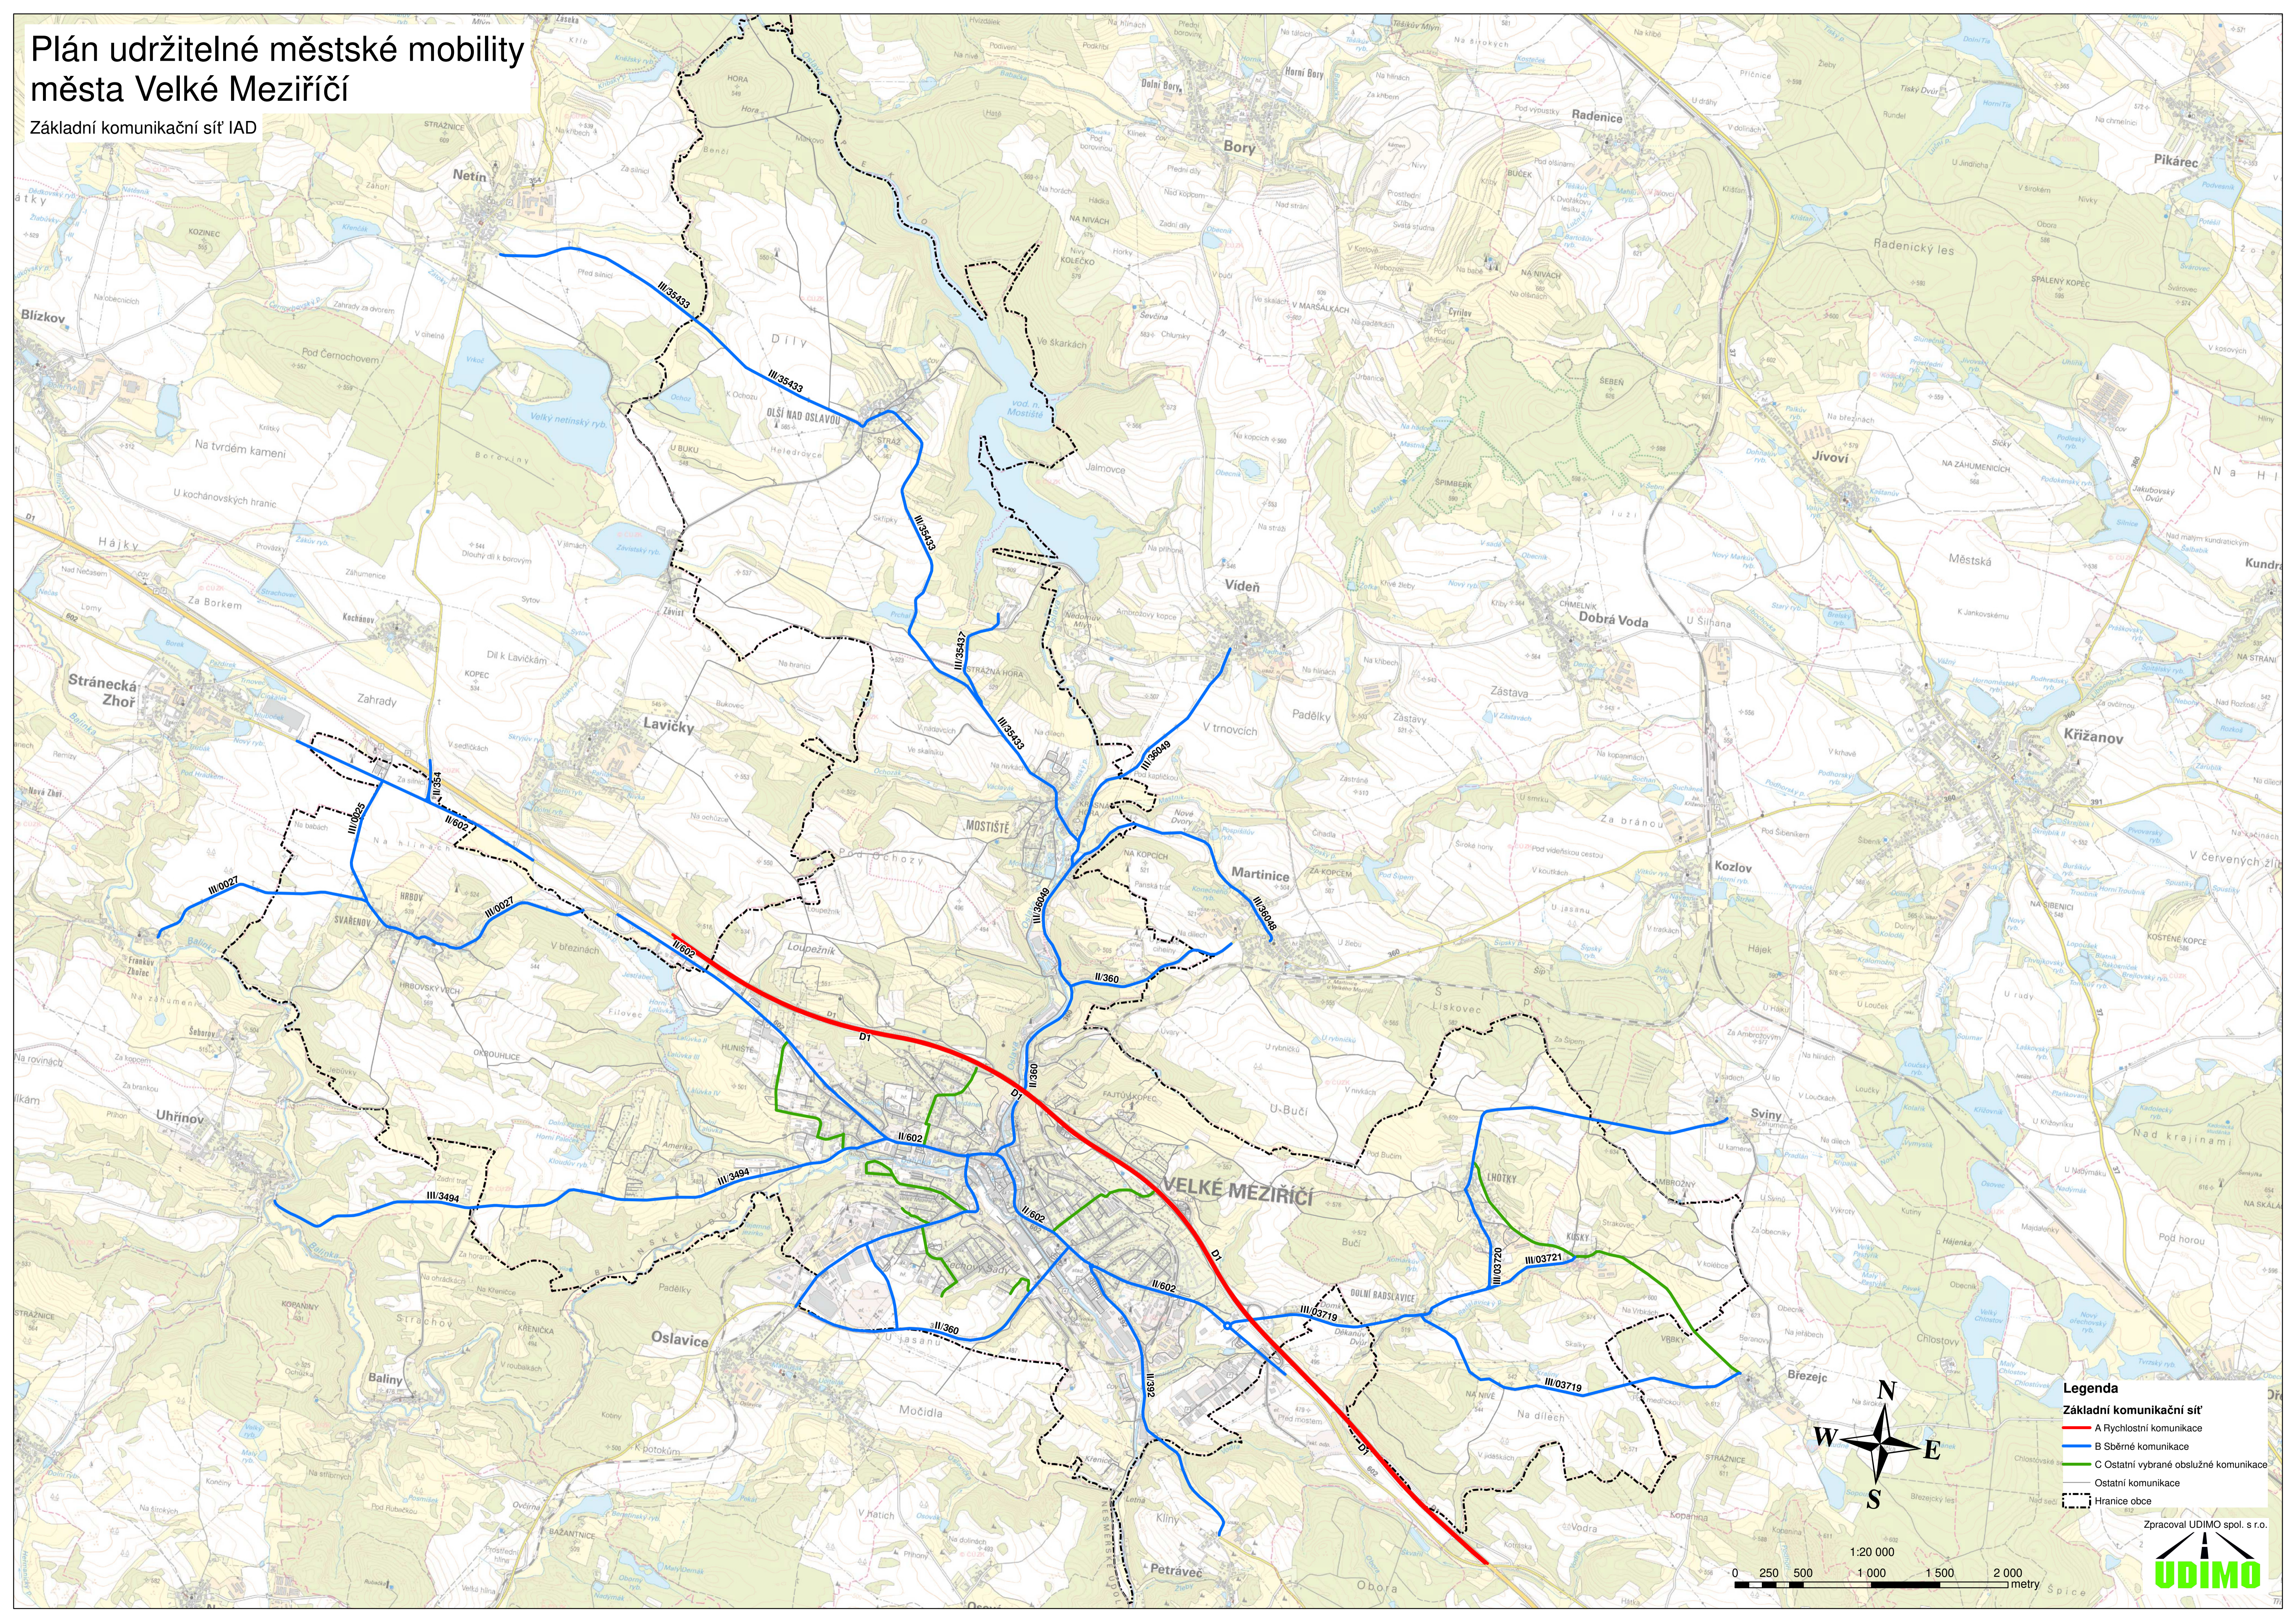

Plán udržitelné městské mobility města Velké Meziříčí

Základní komunikační síť IAD

Legenda

Základní komunikační síť

- A Psychomotorní komunikace
- B Sběrné komunikace
- C Ostatní vybrané obslužné komunikace
- Ostatní komunikace
- Hranice obce