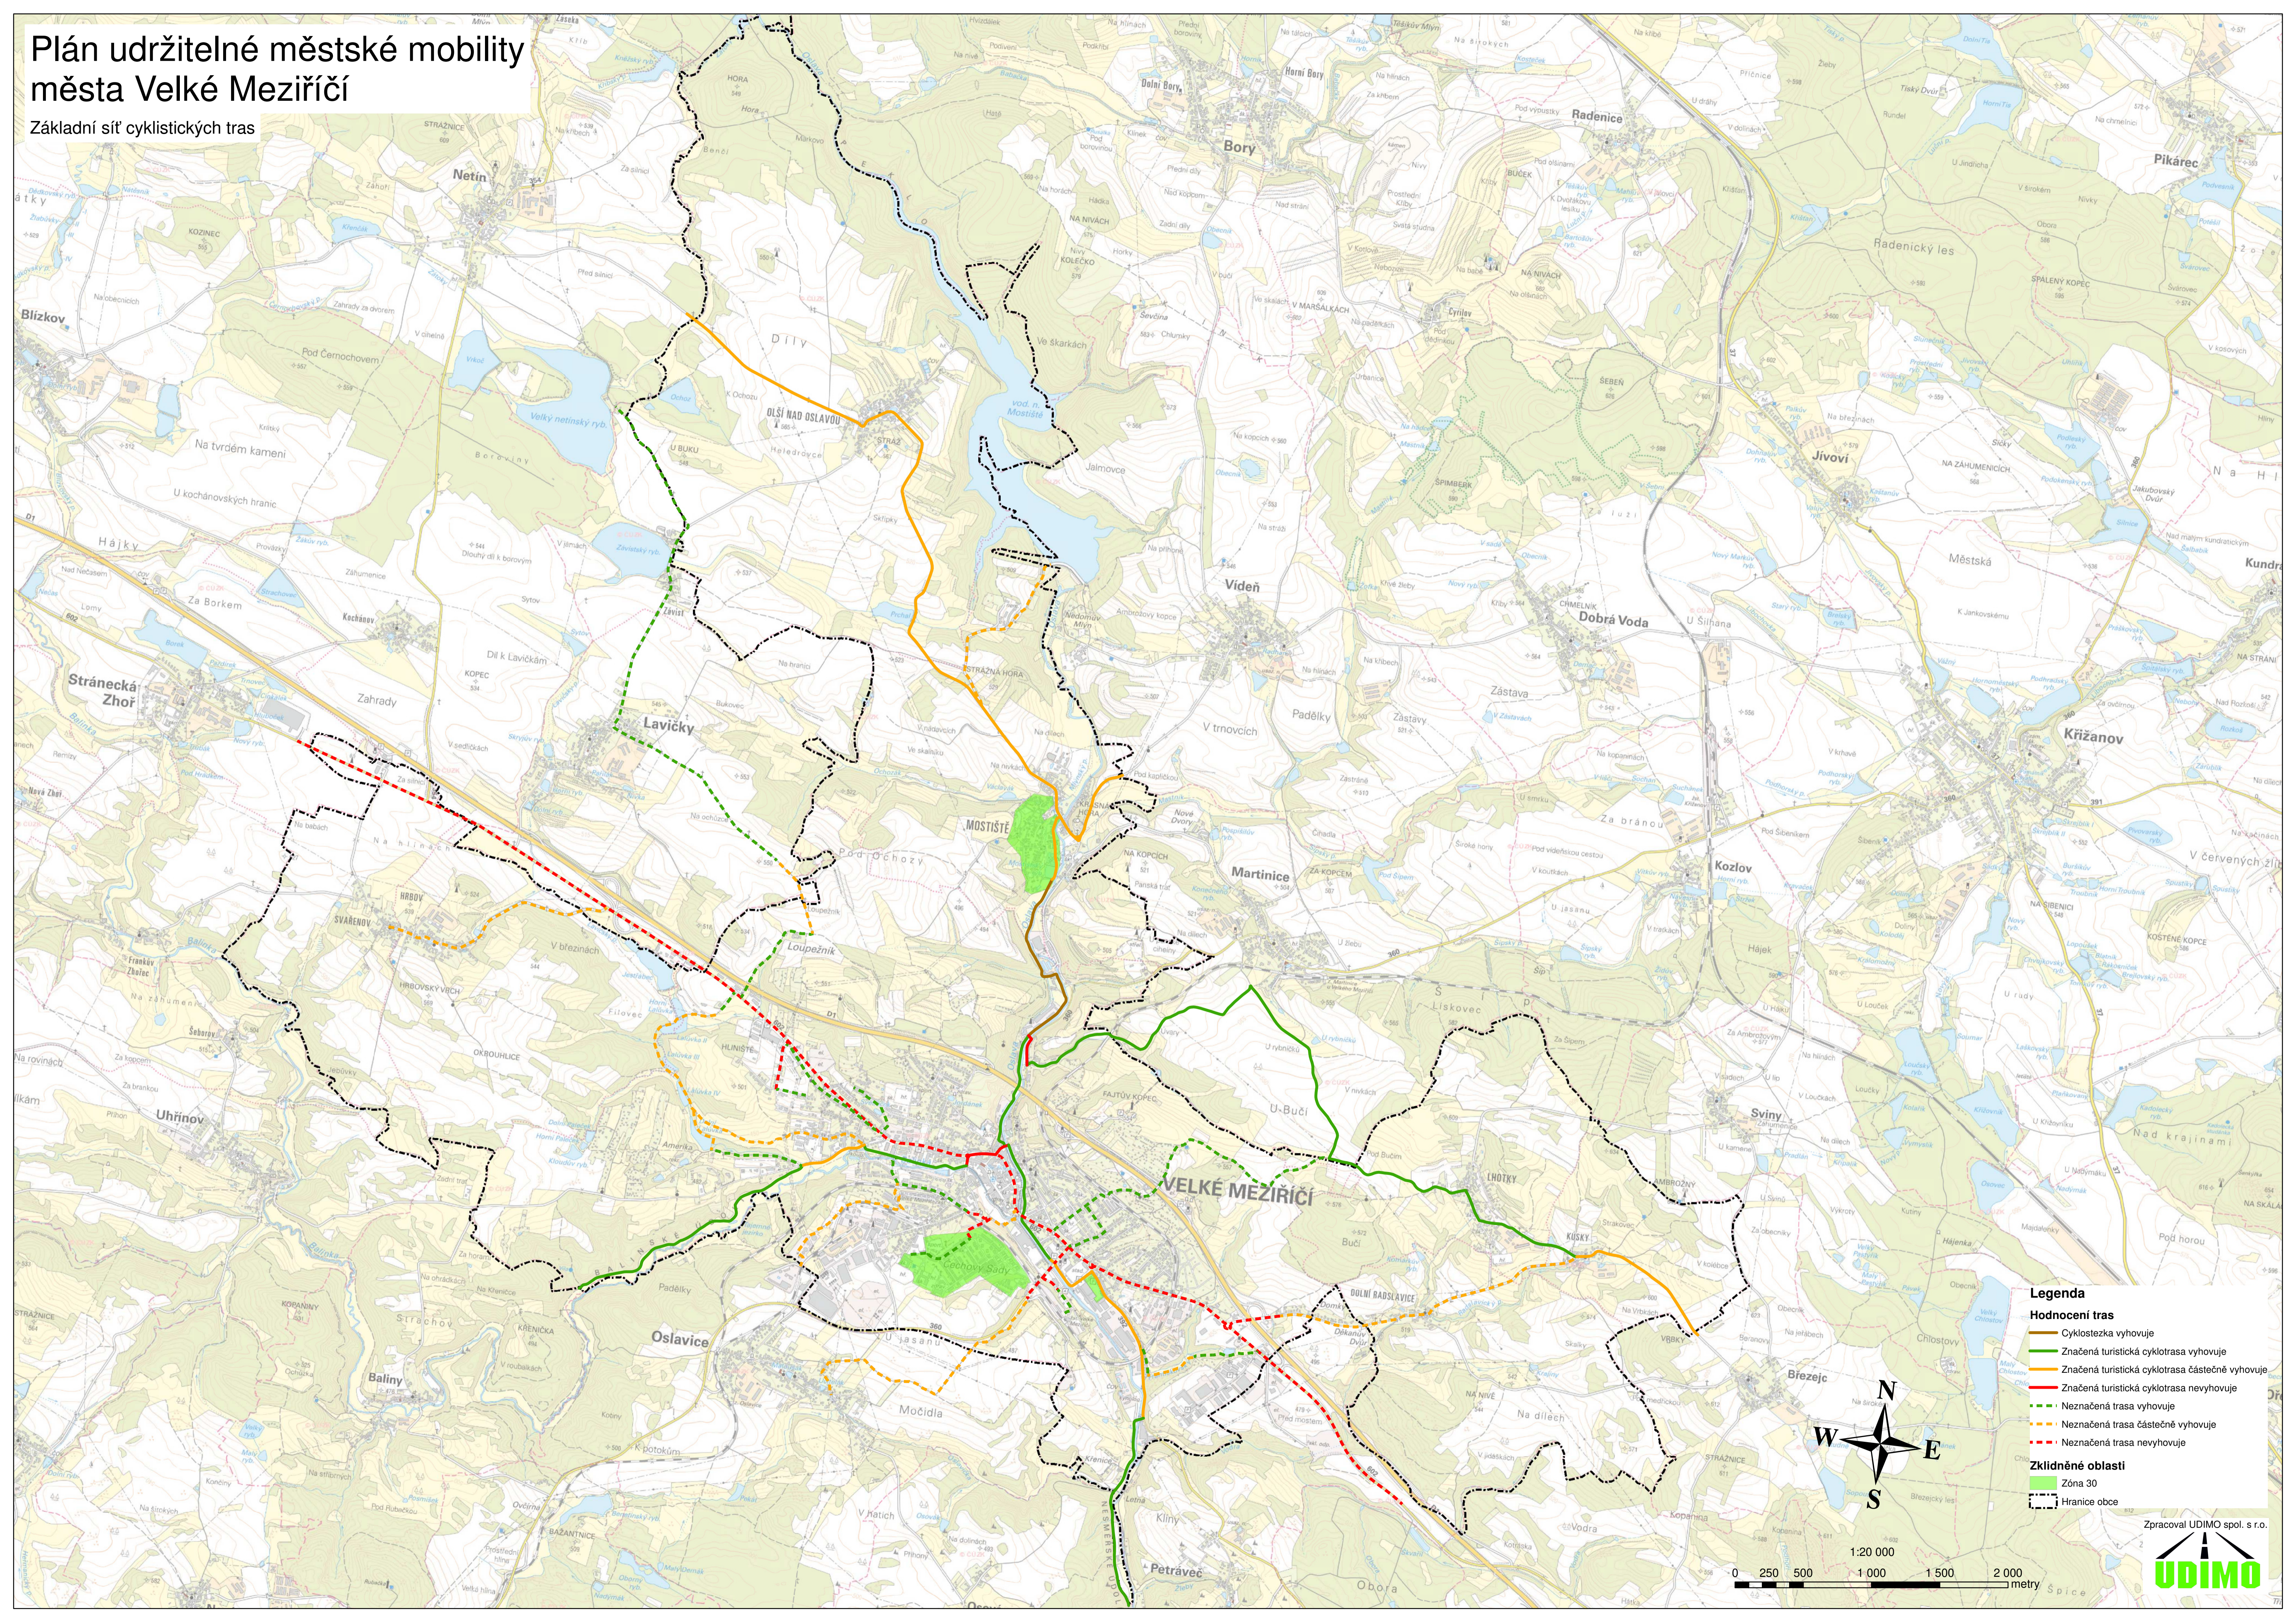

Plán udržitelné městské mobility města Velké Meziříčí

Základní síť cyklistických tras

Legenda

Hodnocení tras

- Cyklostezka vyhovuje
- Značená turistická cyklotrasa vyhovuje
- Značená turistická cyklotrasa částečně vyhovuje
- Značená turistická cyklotrasa nevyhovuje
- Neznačená trasa vyhovuje
- Neznačená trasa částečně vyhovuje
- Neznačená trasa nevyhovuje

Zklidněné oblasti

- Zóna 30
- Hranice obce