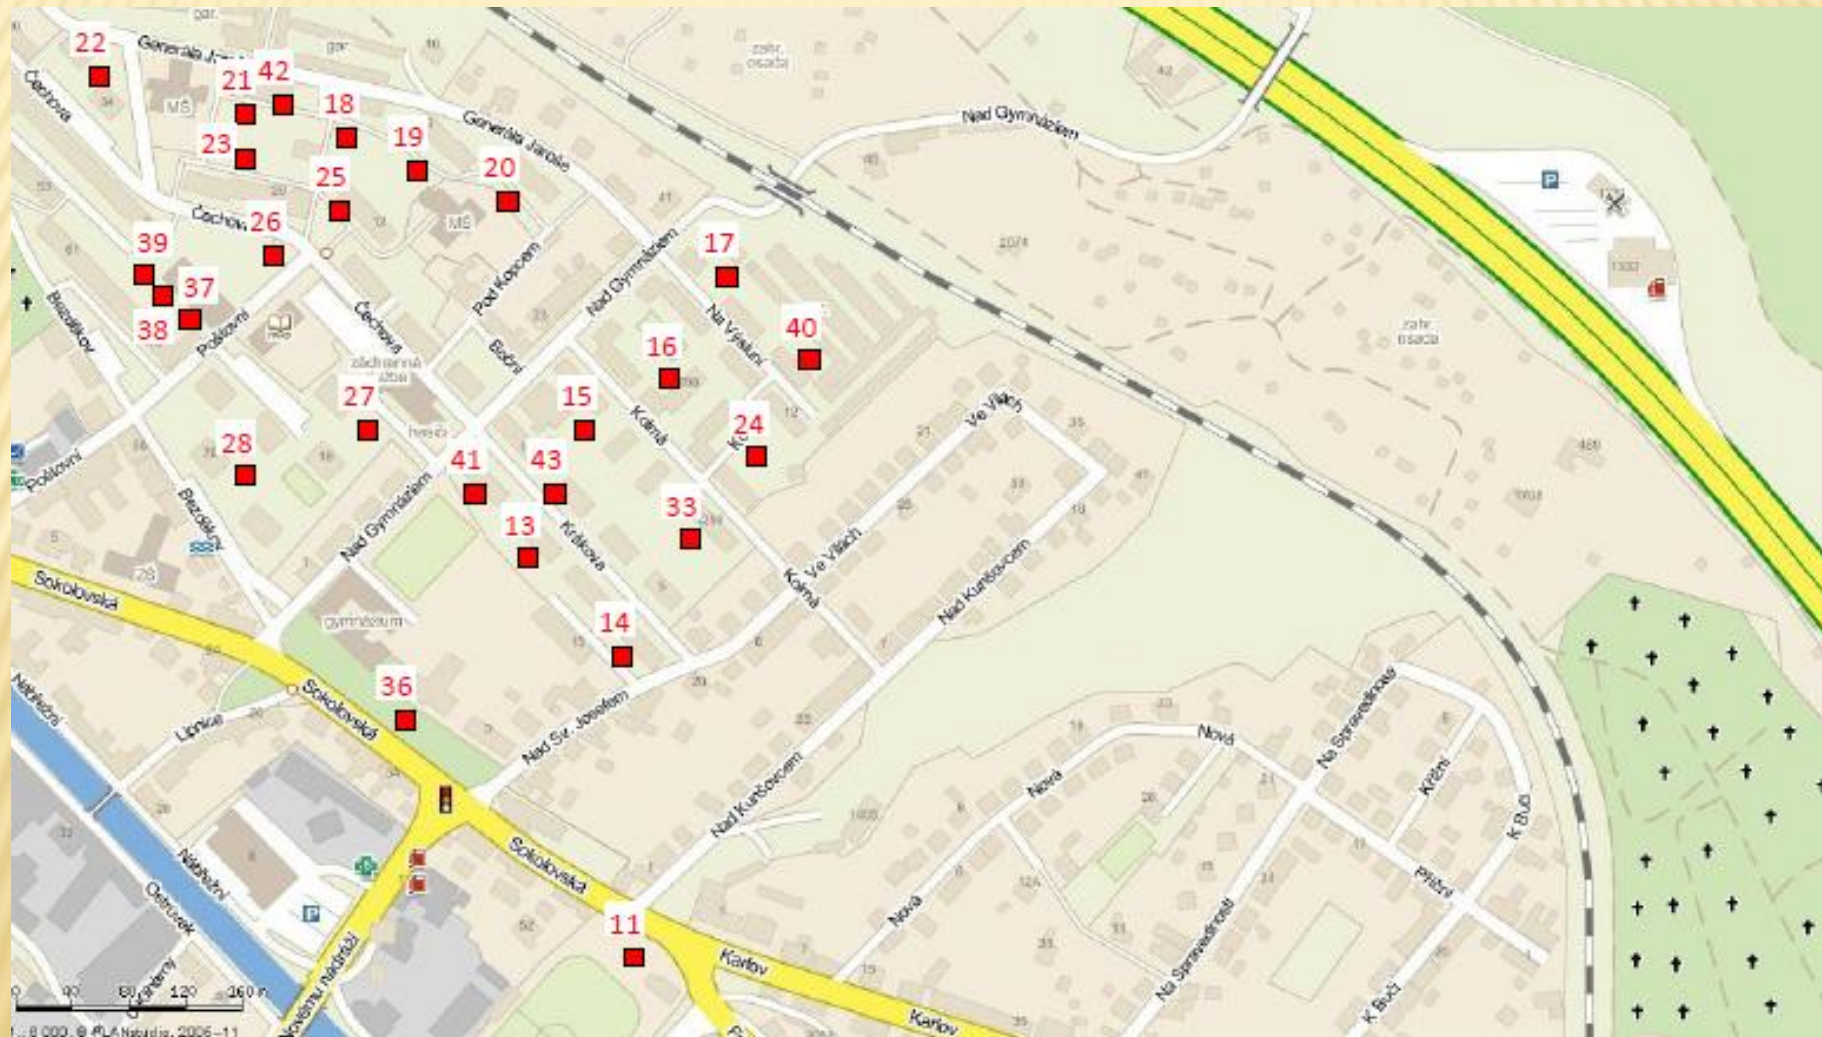


VEŘEJNĚ PŘÍSTUPNÁ PÍSKOVIŠTĚ A JEJICH MOBILIÁŘ VE VELKÉM MEZIŘÍČÍ

7.4.2008 / aktualizace 27.7.2011

Zpracoval: Ing. Villertová, Ing. Stupka

MAPA – VÝCHODNÍ ČÁST MĚSTA

- **CELKOVÝ PŘEHLED**
- **MAPKA - LOKALITY**
- **FOTODOKUMENTACE (VČ. NÁVRHU NA ŘEŠENÍ)**

MAPA – LOKALITA VÝCHODNÍ ČÁST MĚSTA

MAPA – LOKALITA ČECHOVY SADY, STŘED MĚSTA

LOKALITA ČECHOVY SADY

ulice Mírová –č.7

2008

2011

návrh: zrušit

LOKALITA ČECHOVY SADY