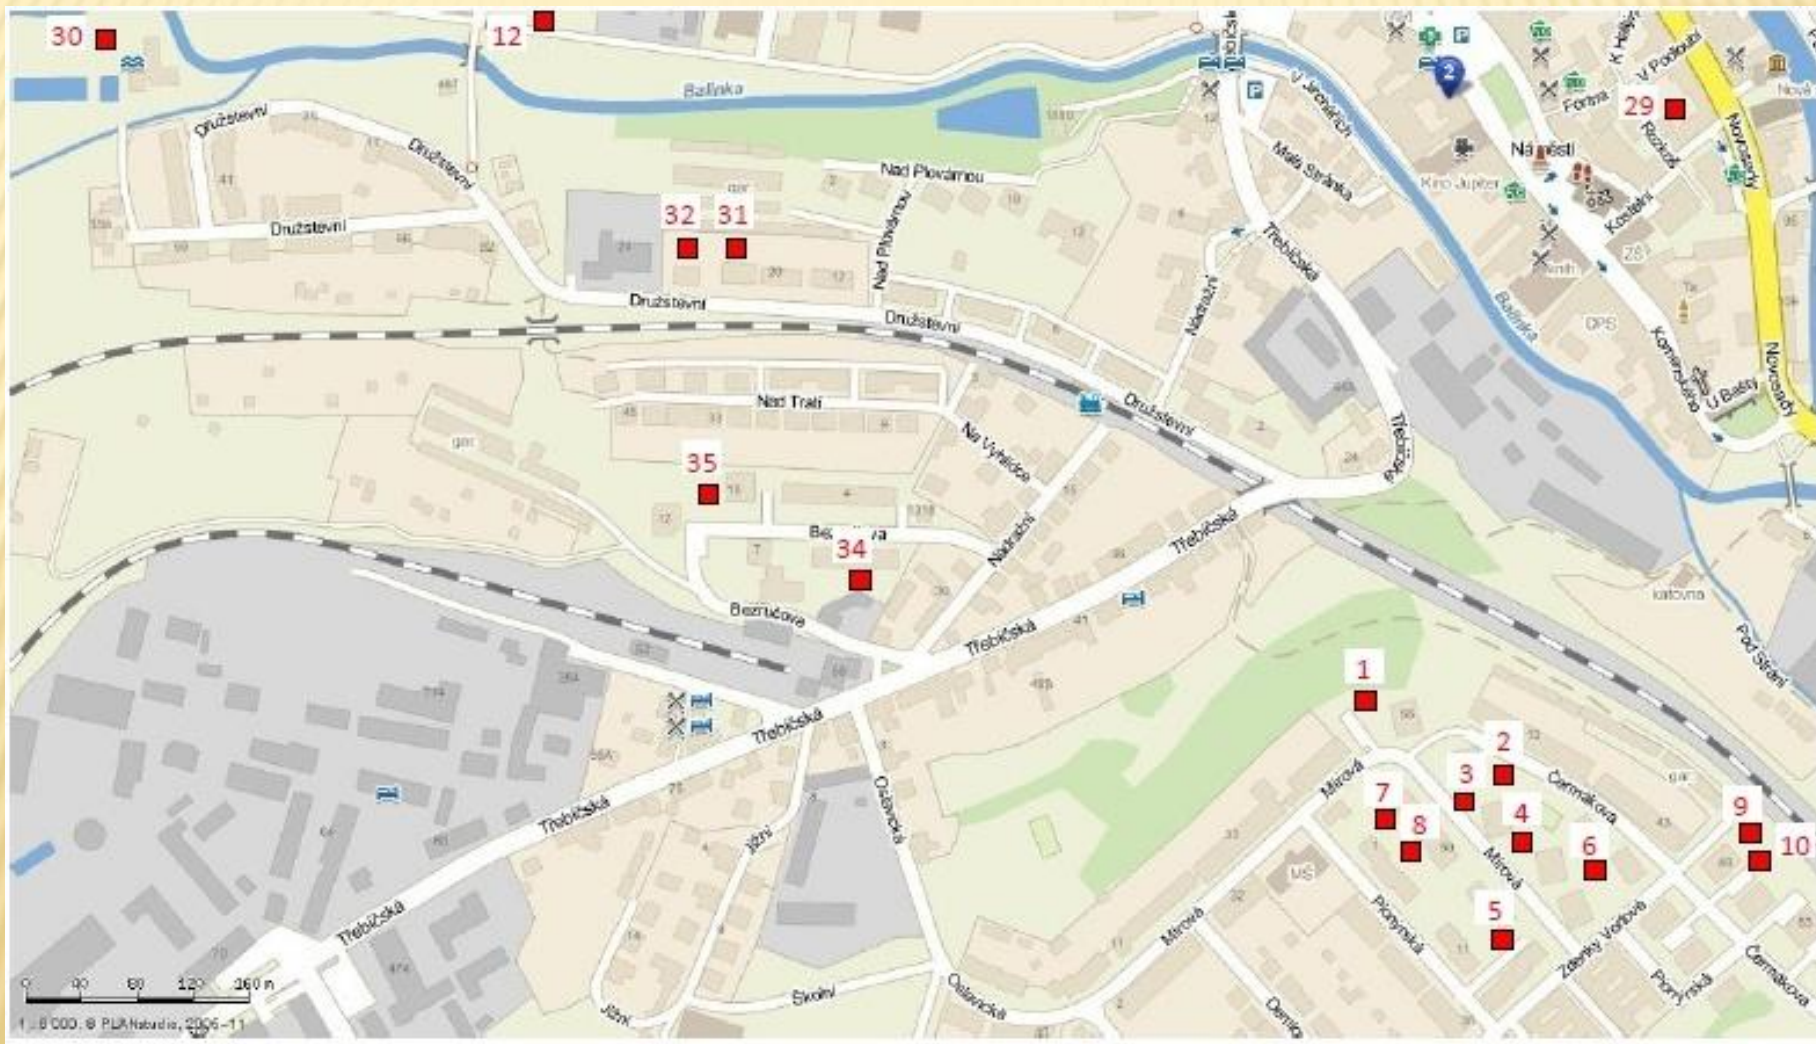


VEŘEJNĚ PŘÍSTUPNÁ PÍSKOVIŠTĚ A JEJICH MOBILIÁŘ VE VELKÉM MEZIŘÍČÍ

7.4.2008 / aktualizace 27.7.2011

Zpracoval: Ing. Villertová, Ing. Stupka

MAPA – VÝCHODNÍ ČÁST MĚSTA

- **CELKOVÝ PŘEHLED**
- **MAPKA - LOKALITY**
- **FOTODOKUMENTACE (VČ. NÁVRHU NA ŘEŠENÍ)**

MAPA – LOKALITA VÝCHODNÍ ČÁST MĚSTA

MAPA – LOKALITA ČECHOVY SADY, STŘED MĚSTA

LOKALITA ČECHOVY SADY

ulice Mírová –č.7

2008

2011

návrh: zrušit

LOKALITA ČECHOVY SADY