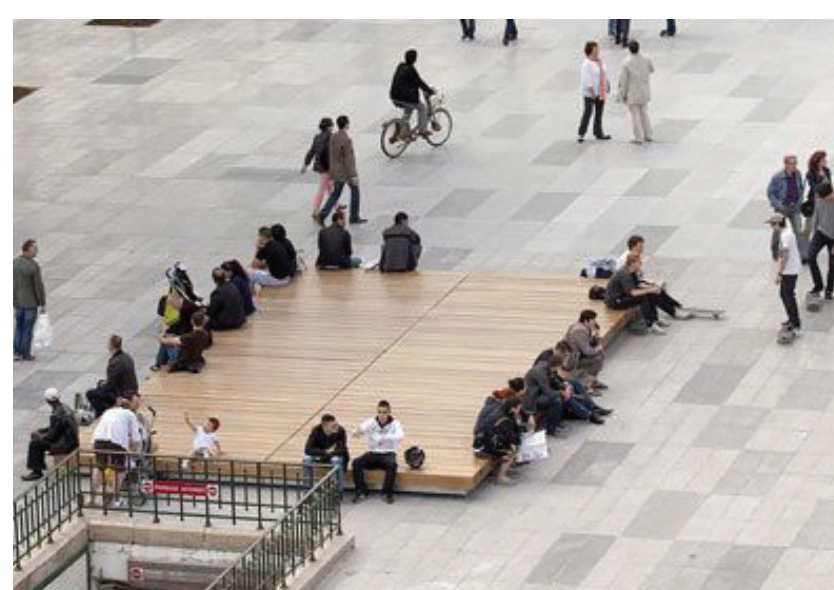

DOČASNÉ PÓDIUM