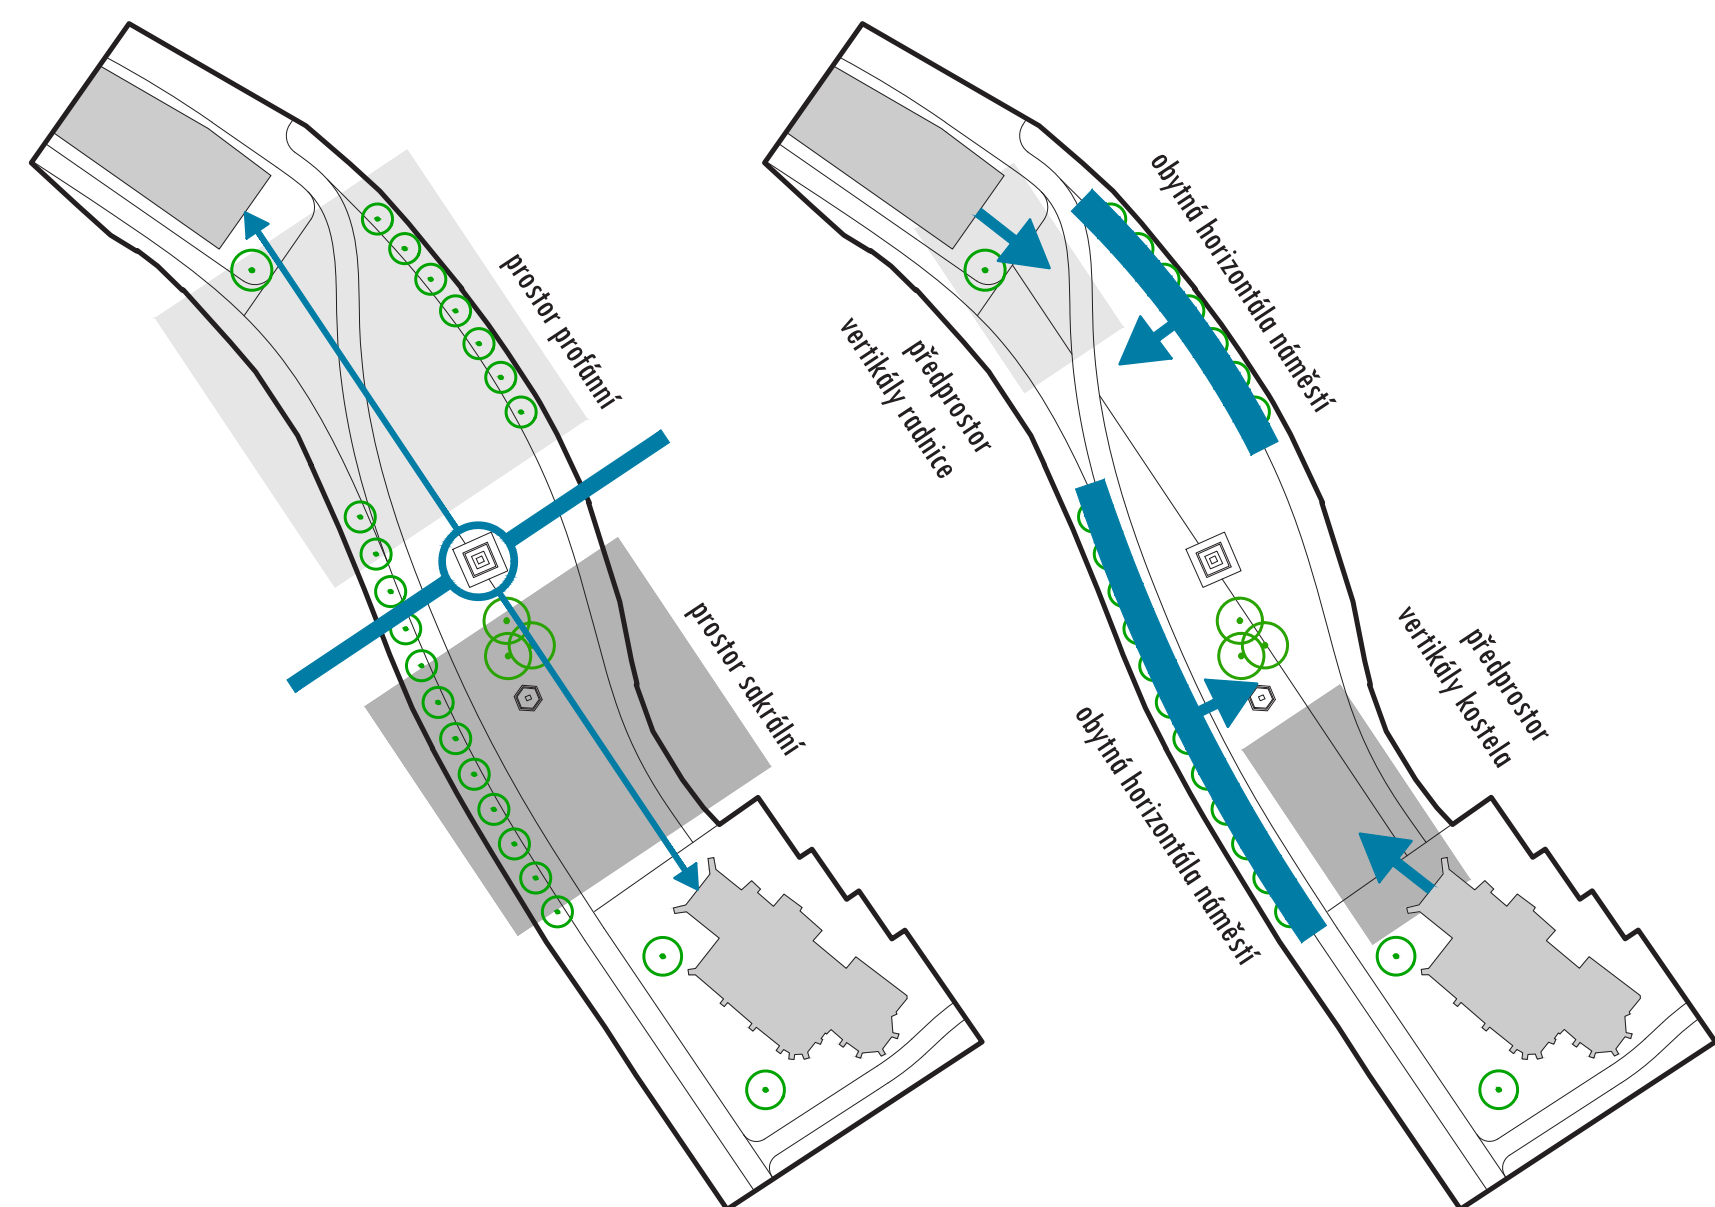

Kompoziční schémata